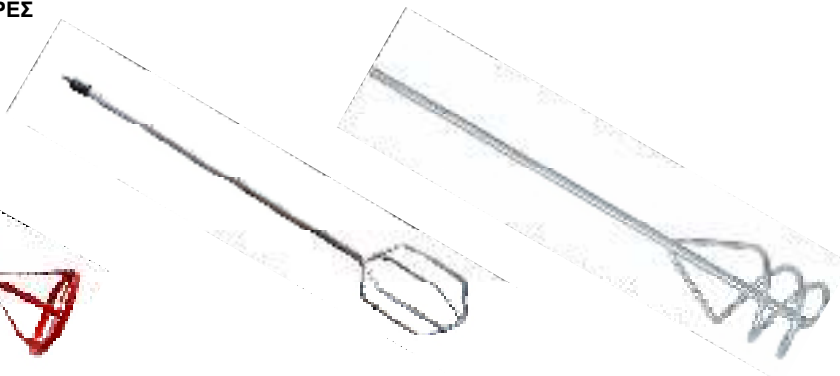

ΑΝΑΚΑΤΕΥΤΗΡΕΣ ΝΙΚΕΛ

JON820480 - 80MM/ JON8204 - 100MM

ΑΝΑΚΑΤΕΥΤΗΡΕΣ SDS

BUL84825 60X400MM
BUL84826 80X400MM
BUL84827 100X450MM
BUL84828 120X600MM